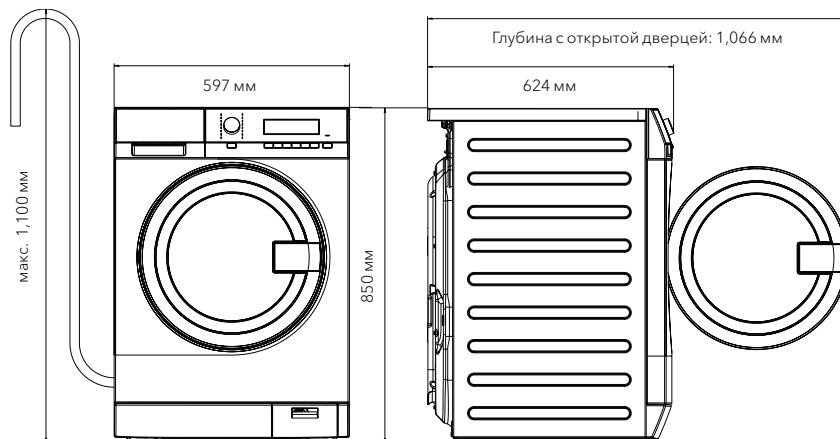

Габариты

WE170P/V