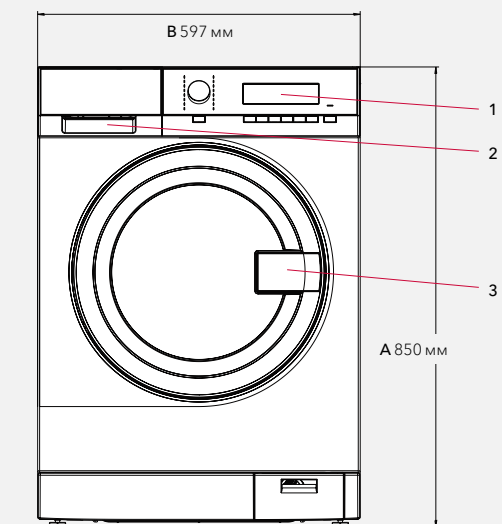

Особые функции

| | |
|---|-----------|
| Внешняя система дозирования | опция |
| Подставка | аксессуар |
| Соединительный пояс для установки в колонну | аксессуар |

Габариты с учетом дверной рамы

| | |
|------------------------|-----------|
| Высота (А), мм | 850 |
| Ширина (В), мм | 597 |
| Глубина (С), мм | 624 |
| Высота в упаковке, мм | 900 |
| Ширина в упаковке, мм | 630 |
| Глубина в упаковке, мм | 701 |
| Вес (с упаковкой), кг | 80.5 (82) |