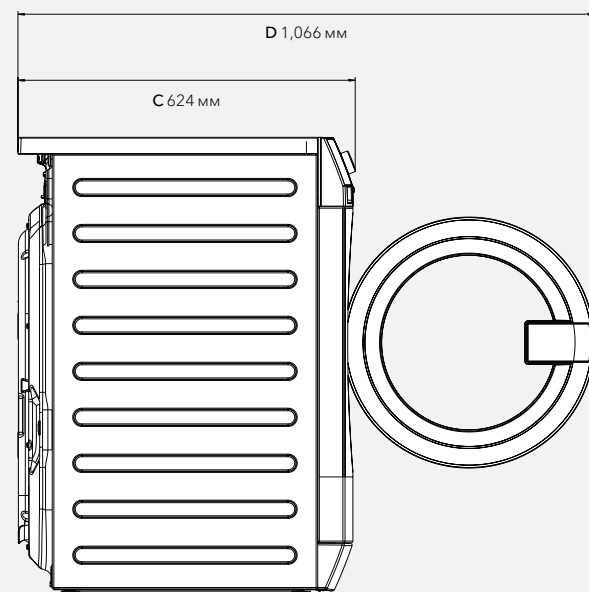

Особые функции

| | |
|---|-----------|
| Внешняя система дозирования | опция |
| Подставка | аксессуар |
| Соединительный пояс для установки в колонну | аксессуар |

Габариты с учетом дверной рамы

| | |
|------------------------|-----------|
| Высота (А), мм | 850 |
| Ширина (В), мм | 597 |
| Глубина (С), мм | 624 |
| Высота в упаковке, мм | 900 |
| Ширина в упаковке, мм | 630 |
| Глубина в упаковке, мм | 701 |
| Вес (с упаковкой), кг | 80.5 (82) |

Передняя часть

Правая сторона

Задняя сторона

- A Высота
- B Ширина
- C Глубина
- D Глубина с открытой дверцей
- 1 Панель управления
- 2 Емкость для моющего средства
- 3 Проем загрузочного люка
- 4 Подача жидкого МС
- 5 Горячая вода
- 6 Холодная вода
- 7 Сливной насос
- 8 Сливной клапан